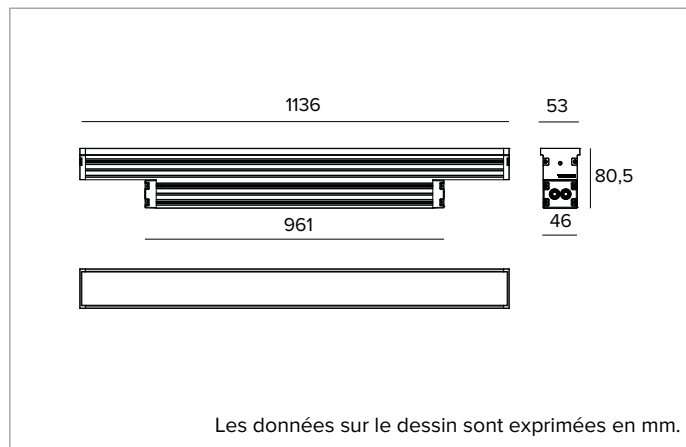

1E3293EL | JEDI COMPACT Outdoor Projecteur

Projecteur LED linéaire orientable

		3000K	H(m)	D1(m)	D2(m)	E _{max} (lx)	
		Ra80	85°	32°			
Fixture Power		53W	1	1.84	0.57	4812	
Source Flux		6880lm	2	3.68	1.14	1203	
Fixture Flux		5141lm	3	5.52	1.70	535	
Efficacy		97lm/W	4	7.36	2.27	301	
TS1085	I _{max} =699cd/klm	I _{max}	4812cd	5	9.20	2.84	192

SOURCE

Cartes linéaires LED haute puissance et haute efficacité Ra80. Ra90 à la demande.

La classe d'efficacité énergétique du produit : D

Puissance nominale : 48W

Flux nominal : 6880lm

Indice de rendu des couleurs : 80

Rf : 82,9

Rg : 97

CCT nominale : 3000K

SDCM : 3

Durée utile (L80/B10) : >50000h tq +25°C

CARACTÉRISTIQUES DE L'ÉCLAIRAGE

Groupe optique interne composé de lentille primaire cylindrique en verre, réflecteur en aluminium anodisé haute réflexion et filtre holographique intégré. Version Flood.